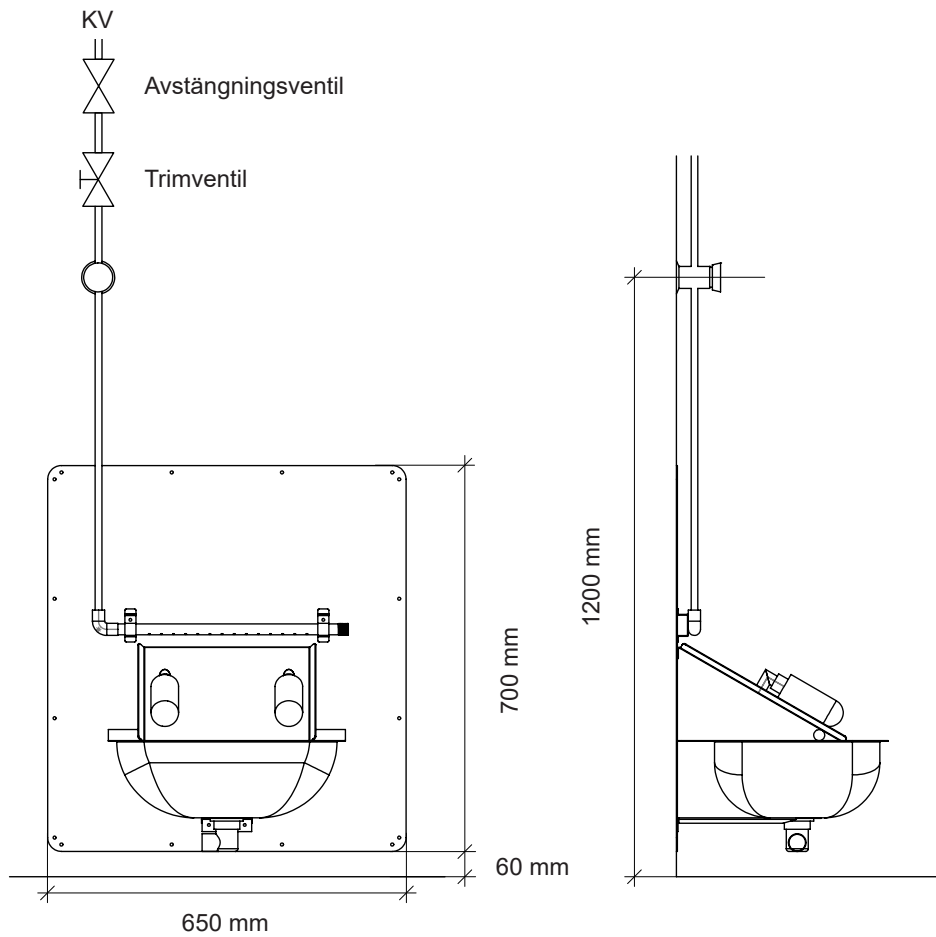

MONTERINGSRITNING

Använd stänkplåten som mall för håltagning till skruvarna(ingår ej). Välj skruv i rostfritt stål för infästning i aktuell väggkonstruktion.