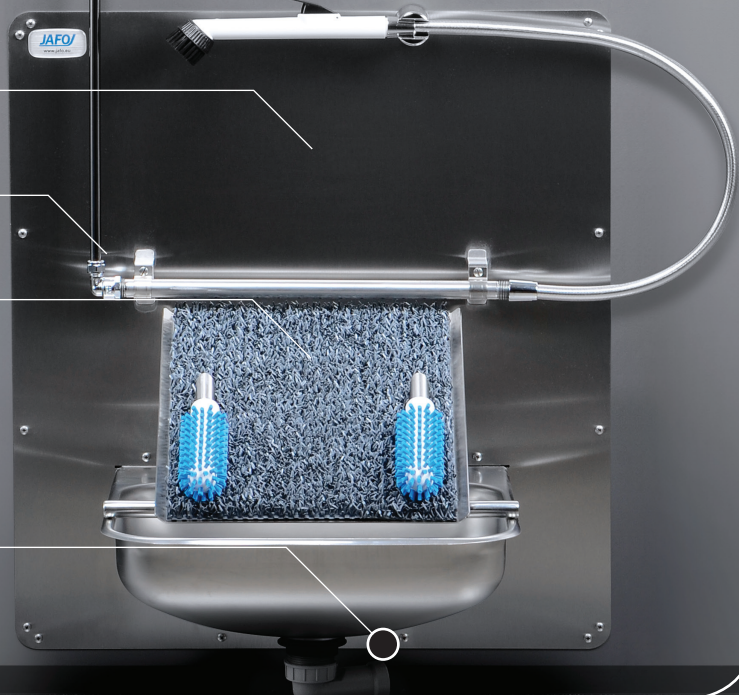

## SÅ HÄR FUNGERAR SKOTVÄTTEN:

Skornas undersida rengöres på borstplattan med hjälp av kallt rinnande vatten som löser smuts o dylikt. Använd ej varmvatten eftersom det koagulerar äggviteämnena vilket försvårar rengöringen. På sidorna av borstplattan finns borstar för rengöring av skornas sidor. På golvet lägges en högabsorberande matta för avtorkning av skorna och för att förhindra halkolyckor. För mer information besök vår hemsida [www.jafo.eu](http://www.jafo.eu).

Ansluts till kallvatten med avstängningsventil och trimventil för justering av flöde. (ingår ej i vår leverans)

Handtag (ingår ej i vår leverans)

Spolventil exempelvis RSK 8568057 eller liknande (ingår ej i vår leverans)

## SKOTVÄTT MA01

Handdusch med borste och slang

Stänkplåt med vask

Spolrör ansl. G 1/2"

Borstplatta, 2 st ingår

Bottenventil med luktstopp ansl. Ø32 mm muff

Högabsorberande torkmatta, (ingår ej)