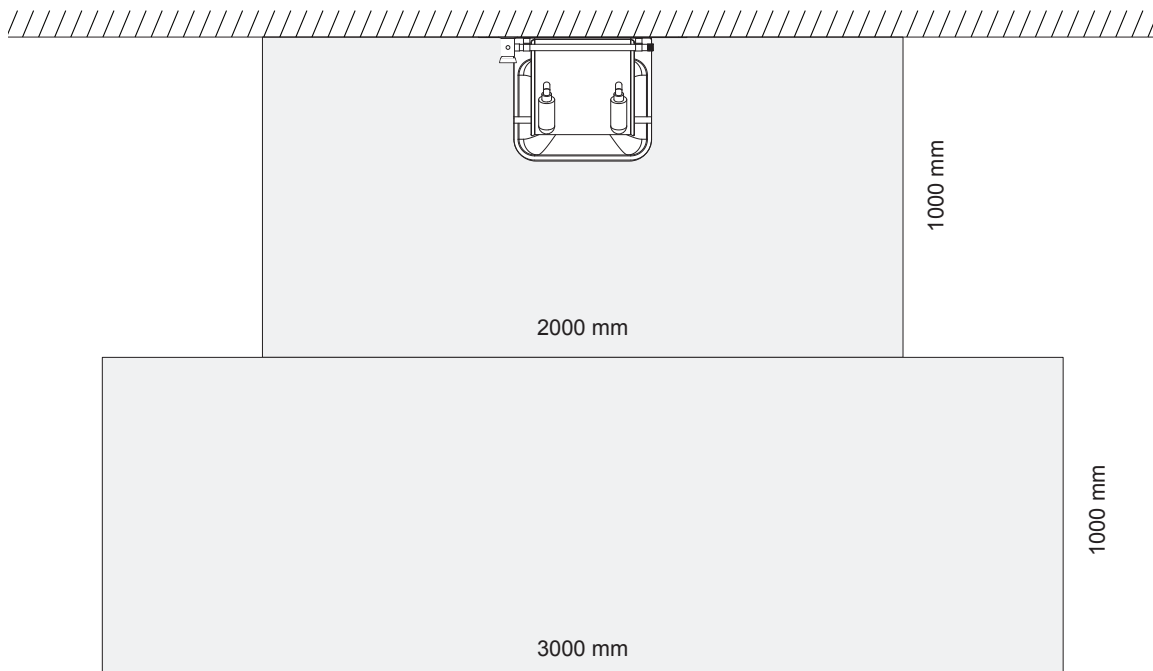

Placering av högabsorberande torkmattor, lämpligt material är bomull eller liknande, ej syntetiskt.