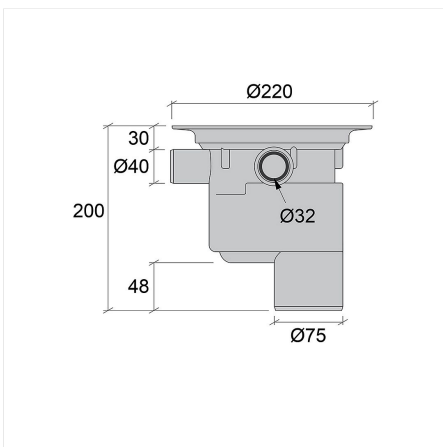

Golvbrunn PBX 75 MP

Art nr 7103783

Golvbrunn med 3 st extrainlopp. 1 st Ø40 mm (slätände) och 2 st Ø32 mm (muffar). Samtliga extrainlopp sågas upp vid behov. Golvbrunnen levereras med mattpaket (MP) för anslutning mot plastmatta som tätskikt alternativt folie- eller rollat tätskikt under klinkergolv och ett vattenlås som enkelt kan rengöras eller bytas vid behov. OBS! JAFÖs golvbrunnar i plast finns både med och utan mattpaket. Golvbrunnar utan mattpaket kompletteras med en överdel avsedd för plast- eller klinkergolv. Golvbrunnen levereras med ett mattpaket som innehåller: vit klämring, 5 st tillhörande specialsruvar utan spets i syrafast rostfritt stål, O-ring och vit golvbrunnssil i plast med halkskydd. I träbjälklag ska golvbrunnen alltid monteras i Monteringsplatta 2, RSK 7133828. I betongbjälklag monteras golvbrunnen i Golvbrunnsfixtur, RSK 7133915 för att säkerställa att golvbrunnen gjuts in i rätt i höjd och våg.