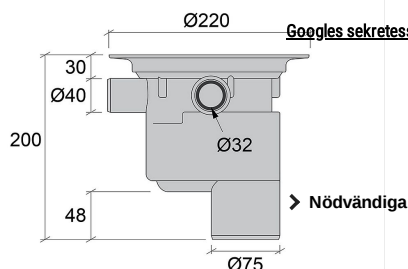

Art nr 7103783

Golvbrunn med 3 st extrainlopp. 1 st $\text{\O}40$ mm (slätände) och 2 st $\text{\O}32$ mm (muffar). Samtliga extrainlopp sågas upp vid behov. Golvbrunnen levereras med mattpaket (MP) för anslutning mot plastmatta som tätskikt alternativt folie- eller rollat tätskikt under klinkergolv och ett vattenlås som enkelt kan rengöras eller bytas vid behov. OBS! JAFÖJs golvbrunnar i plast finns både med och utan mattpaket. Golvbrunnar utan mattpaket kompletteras med en överdel avsedd för plast- eller klinkergolv. Golvbrunnen levereras med ett mattpaket som innehåller: vit klämring, 5 st tillhörande specialsruvar utan spets i syrafast rostfritt stål, O-ring och vit golvbrunnssil i plast med halkskydd. I träbjälklag ska golvbrunnen alltid monteras i Monteringsplatta 2, RSK 7133828. I

betongbjälklag monteras golvbrunnen i Golvbrunnfixtur, RSK 7133915 för att säkerställa att golvbrunnen gjuts in i rätt i höjd och våg.

Några används till statistik och andra av tredjepartsföretag. Genom att klicka "OK" godkänner du användandet av cookies.

[Googles sekretesspolicy.](#)