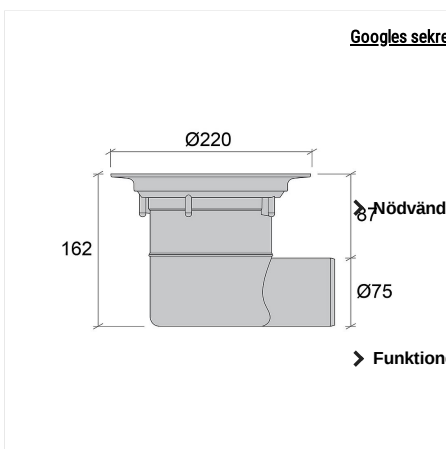

RSK 7110815

Golvbrunn med extra stort avstånd (87 mm) mellan golvbrunnsläns och utloppets överkant. Golvbrunnen levereras med mattpaket (MP). Golvbrunnen levereras med pungvattenlås som enkelt kan rengöras eller bytas vid behov. Golvbrunnen levereras med ett mattpaket som innehåller: vit klämring, 5 st tillhörande specialsruvar utan spets i syrafast rostfritt stål, O-ring och vit golvbrunnssil i plast med halkskydd. I träbjälklag ska golvbrunnen alltid monteras i Monteringsplatta 2, RSK 7133828. I betongbjälklag monteras golvbrunnen i Golvbrunnssifur, RSK 7133915 för att säkerställa att golvbrunnen gjuts in i rätt i höjd och våg.

Hemsidan använder cookies.

Några används till statistik och andra av tredjeparts tjänster. Genom att klicka 'OK' godkänner du användandet av cookies.

[Googles sekretesspolicy.](#)