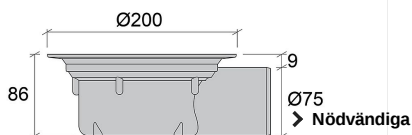

> **Nödvändiga**

> **Statistiska**

> **Marketing**

Välj alla

Nödvändiga cookies hjälper dig att göra en hemsida användbar, genom att aktivera grundläggande funktioner såsom sidnavigering åtkomst till säkra områden på hemsidan. Hemsidan kan inte fungera optimalt utan dessa cookies.

Statistiska cookies hjälper hemsidans ägare att förstå hur besökare interagerar med hemsidan, genom att samla in och rapportera uppgifter.

Marketingcookies används för att spåra besökare gränsöverskridande på hemsidor. Avsikten är att visa annonser som är relevanta och engagerande för den enskilda användaren och därmed vara mer värdefulla för utgivare och tredjepartsannonsörer.

ENDAST NÖDVÄNDIGA
COOKIES

UPPDATERA SAMTYCKE

OK

powered by:
[Cookie Information](#)