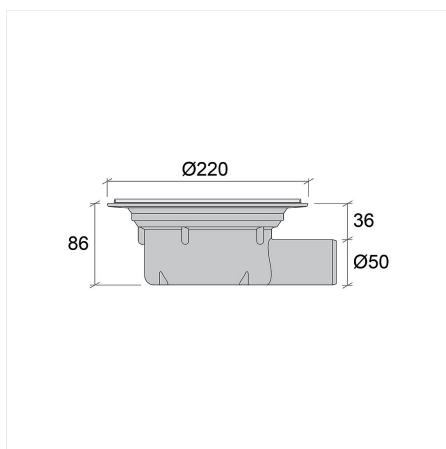

## Golvbrunn 86:an 50 KLINKER

RSK 7113208

Golvbrunn med extremt låg bygghöjd (86 mm). Golvbrunnen levereras med klinkerpaket med urtag  $\varnothing 41$  och ett pungvattenlås som enkelt kan rengöras eller bytas vid behov. Golvbrunnen kan vid behov förses med förhöjningsring. Golvbrunnen levereras med ett klinkerpaket som innehåller: grå klämring, 5 st tillhörande specialsruvar utan spets i syrafast rostfritt stål, O-ring, rostfri klinkerram 200 x 200 x 1 mm och rostfri golvbrunnssil  $\varnothing 163$  mm med urtag  $\varnothing 41$ . I träbjälklag ska golvbrunnen alltid monteras i Monteringsplatta 2, RSK 7133828. I betongbjälklag monteras golvbrunnen i Golvbrunnfixtur, RSK 7133915 för att säkerställa att golvbrunnen gjuts in i rätt i höjd och våg.

### PRODUKTINFORMATION

ARTIKELNUMMER	7113208
RSK-NUMMER	7113208
DIMENSION	$\varnothing 50$ mm
MATERIAL	PP
FÄRG	Grå