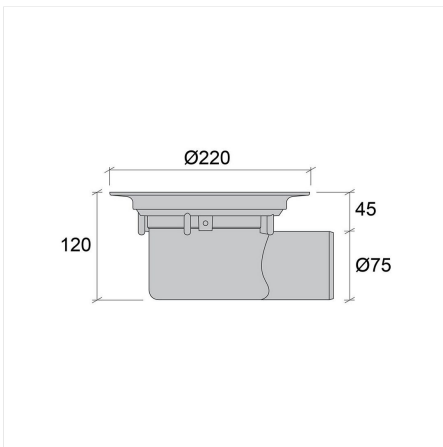

Golvbrunn PS 75 UMP

RSK 7113132

Golvbrunn som passar installationer där du inte har speciella behov. Golvbrunnen levereras utan mattpaket (UMP). Golvbrunnen levereras med pungvattenlås som enkelt kan rengöras eller bytas vid behov. OBS! JAFÖ's golvbrunnar i plast finns både med och utan mattpaket. Golvbrunnar utan mattpaket kompletteras med en överdel avsedd för plast- eller klinkergolv.

I träbjälklag ska golvbrunnen alltid monteras i Monteringsplatta 2, RSK 7133828. I betongbjälklag monteras golvbrunnen i Golvbrunnfixtur, RSK 7133915 för att säkerställa att golvbrunnen gjuts in i rätt i höjd och våg.

- Golvbrunnen kan monteras i träbjälklag.
- Golvbrunnen kan monteras i betongbjälklag.
- Golvbrunnen kan kompletteras med ett bakvattenstopp / låsring som förhindrar översvämning.
- Vattenlåset kan bytas ut till ett mekaniskt lukstopp som förhindrar dålig lukt vid uttorkning.
- JAFÖs golvbrunnar uppfyller kraven enligt Europeanormen EN 1253.

PRODUKTINFORMATION

ARTIKELNUMMER	7113132
RSK-NUMMER	7113132
FUNKTION	Sidoutlopp
UTFÖRANDE	Utan mattpaket
DIMENSION	Ø75 mm
STORLEK	Ø150 mm
TRYCK/FLÖDE/TEMP	1,7 l/s
MATERIAL	PP
FÄRG	Vit