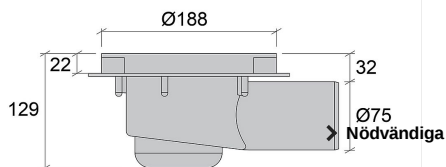

Art nr 7113134

Golvbrunn för installation i betongbjälklag där ytskiktet även är betong. Golvbrunnens utformning möjliggör att golvbrunnen och betongen integreras vilket ger en mycket stabil ingjutning. Golvbrunnen levereras utan mattpaket (UMP). Golvbrunnen levereras med vattenlås som enkelt kan rengöras eller bytas vid behov. OBS! JAFOs golvbrunnar i plast finns både med och utan mattpaket. Golvbrunnar utan mattpaket kompletteras med en överdel avsedd för plast- eller klinkergolv.

Hemsidan använder cookies

Några används till statistik och andra av tredjepartstjänster. Genom att klicka 'OK' godkänner du användandet av cookies.

[Googles sekretesspolicy.](#)