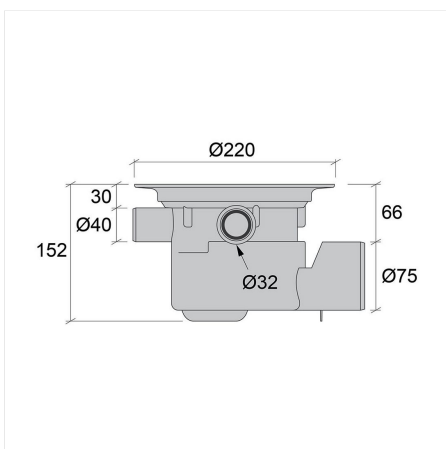

Golvbrunn PSX 75 UMP

RSK 7113148

Golvbrunn med 3 st extrainlopp. 1 st Ø40 mm (slätände) och 2 st Ø32 mm (muffar). Samtliga extrainlopp sågas upp vid behov. Golvbrunnen levereras utan mattpaket (UMP). Golvbrunnen levereras med ett vattenlås som enkelt kan rengöras eller bytas vid behov. OBS! JAFÖs golvbrunnar i plast finns både med och utan mattpaket. Golvbrunnar utan mattpaket kompletteras med en överdel avsedd för plast- eller klinkergolv.

I träbjälklag ska golvbrunnen alltid monteras i Monteringsplatta 2, RSK 7133828. I betongbjälklag monteras golvbrunnen i Golvbrunnsfixtur, RSK 7133915 för att säkerställa att golvbrunnen gjuts in i rätt i höjd och våg.

PRODUKTINFORMATION

ARTIKELNUMMER	7113148
RSK-NUMMER	7113148
FUNKTION	Sidoutlopp
UTFÖRANDE	utan mattpaket, 3 extra inlopp
DIMENSION	Ø75 mm
STORLEK	Ø150 mm
TRYCK/FLÖDE/TEMP	1,5 l/s
MATERIAL	PP
FÄRG	Vit