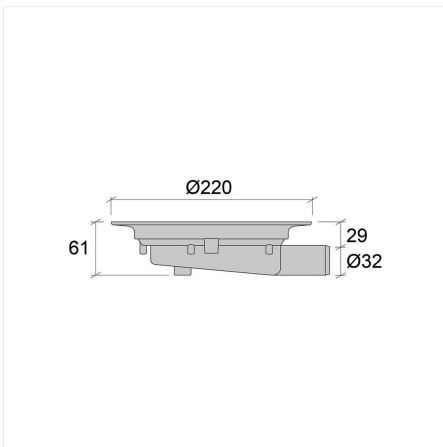

Spygatt PSU 32 UMP

RSK 7113149

Spygatt som ansluts till golvbrunn med extrainlopp. Saknar vattenlås och kan ej kompletteras med vattenlås. Spygatten är lämplig i kalla utrymmen då vattenlås saknas. I kalla utrymme skulle vattenlåset frysa och orsaka skador på en vanlig golvbrunn. Spygatten levereras utan mattpaket (UMP). OBS! JAFÖs golvbrunnar i plast finns både med och utan mattpaket. Golvbrunnar utan mattpaket kompletteras med en överdel avsedd för plast- eller klinkergolv.