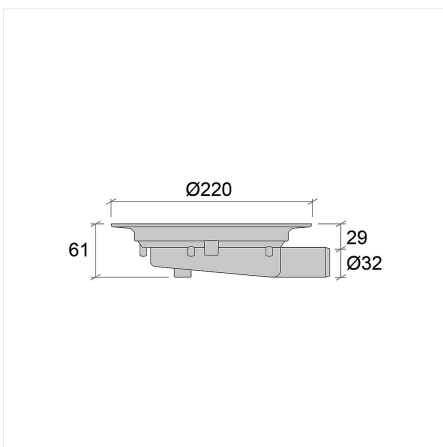

Spygatt PSU 32 UMP

RSK 7126284

Spygatt som ansluts till golvbrunn med extrainlopp. Saknar vattenlås och kan ej kompletteras med vattenlås. Spygatten är lämplig i kalla utrymmen då vattenlås saknas. I kalla utrymme skulle vattenlåset frysa och orsaka skador på en vanlig golvbrunn. Spygatten levereras utan mattpaket (UMP). OBS! JAFÖs golvbrunnar i plast finns både med och utan mattpaket. Golvbrunnar utan mattpaket kompletteras med en överdel avsedd för plast- eller klinkergolv. I träbjälklag ska golvbrunnen alltid monteras i Monteringsplatta 2, RSK 7133828. I betongbjälklag monteras golvbrunnen i Golvbrunnsfixtur, RSK 7133915 för att säkerställa att golvbrunnen gjuts in i rätt i höjd och våg.

PRODUKTINFORMATION

ARTIKELNUMMER	7126284
RSK-NUMMER	7126284
DIMENSION	Ø32 mm
MATERIAL	PP
FÄRG	Grå