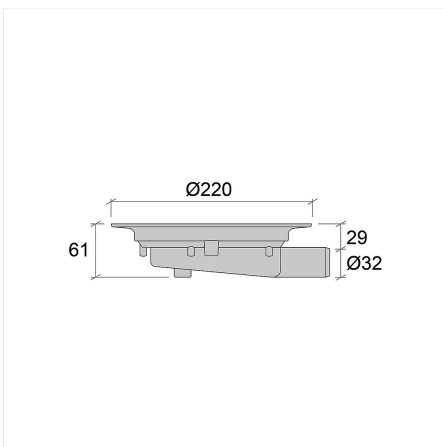

Spygatt PSU 32 UMP

Art nr 7126284

Spygatt som ansluts till golvbrunn med extrainlopp. Saknar vattenlås och kan ej kompletteras med vattenlås. Spygatten är lämplig i kalla utrymmen då vattenlås saknas. I kalla utrymme skulle vattenlåset frysa och orsaka skador på en vanlig golvbrunn. Spygatten levereras utan mattpaket (UMP). OBS! JAFOs golvbrunnar i plast finns både med och utan mattpaket. Golvbrunnar utan mattpaket kompletteras med en överdel avsedd för plast- eller klinkergolv. I träbjälklag ska golvbrunnen alltid monteras i Monteringsplatta 2, RSK 7133828. I betongbjälklag monteras golvbrunnen i Golvbrunnsfixtur, RSK 7133915 för att säkerställa att golvbrunnen gjuts in i rätt i höjd och våg.