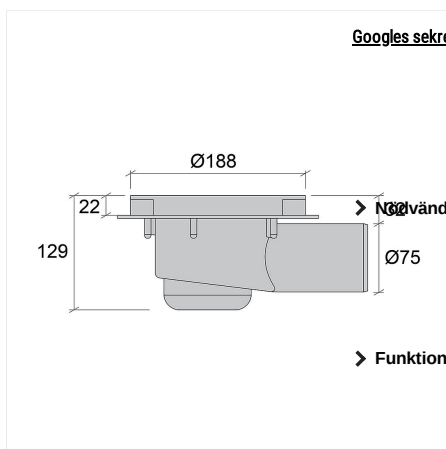

Art nr 7113134

Golvbrunn för installation i betongbjälklag där ytskiktet även är betong. Golvbrunnens utformning möjliggör att golvbrunnen och betongen integreras vilket ger en mycket stabil ingjutning. Golvbrunnen levereras utan mattpaket (UMP). Golvbrunnen levereras med vattenlås som enkelt kan rengöras eller bytas vid behov. OBS! JAFOs golvbrunnar i plast finns både med och utan mattpaket. Golvbrunnar utan mattpaket kompletteras med en överdel avsedd för plast- eller klinkergolv.

Hemsidan använder cookies

Några används till statistik och andra av tredjepartstjänster. Genom att klicka 'OK' godkänner du användandet av cookies.

[Googles sekretesspolicy.](#)