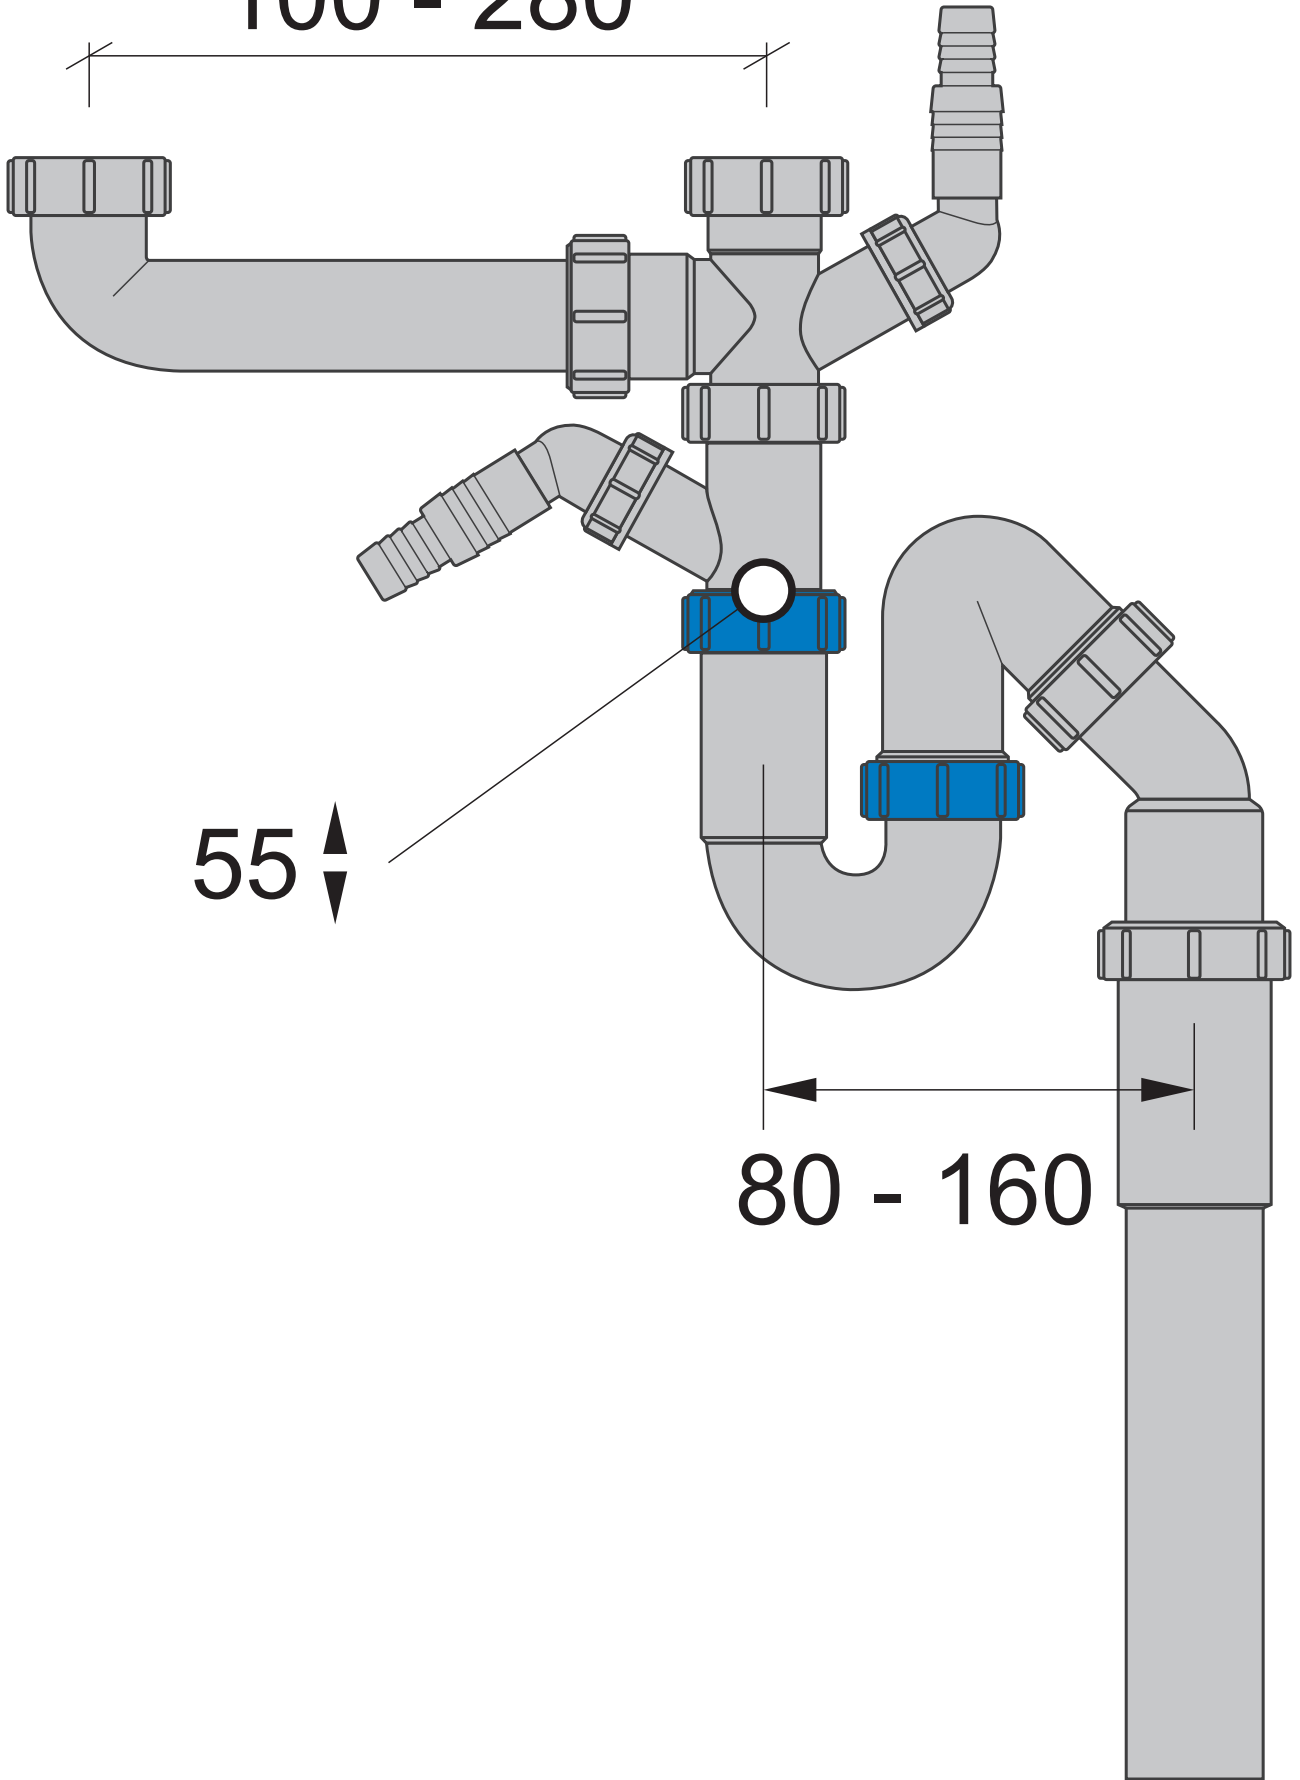

DB-Lås I, komplett m T-förb.

RSK 8086500

Klassiskt diskbänksvattenlås för installation i kök, tvättstuga och städutrymme.

Vattenlåset kan anslutas mot diskho, tvättbänk och utslagsvask. Vattenlåset går att ansluta mot golv eller vägg. Vattenlåset är särskilt lämpat för renoveringar, men passar även nyinstallationer.

Vattenlåset är lätt att demontera vid behov av rensning. Rensning sker genom att lossa de 2 st blå muttrarna vilket gör att underdelen enkelt kan dras av och rengöras. Om rensrör är installerat kan rörledningen rensas samtidigt som vatten spolas genom vattenlåset.

Vattenlåset levereras med proppad anslutning för diskmaskin. Vattenlåset kan installeras i kök och storköksmiljö där max spillvattentemperatur är +90°C.

PRODUKTINFORMATION

RSK nummer	Material	Version
8086500	PP	dubbelt T-förbindning teleskop
Artikelns färg	Utloppsdimension	Funktion
Grå	G40xØ50mm	För diskbänk

100 - 280

55

80 - 160