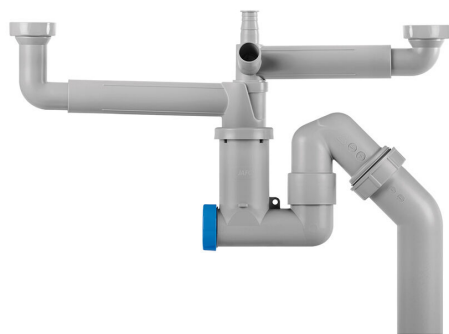

DB-Lås II, dubbelt endast vattenlås

RSK 8086524

Mycket flexibelt diskbänksvattenlås för installation i kök, tvättstuga och städutrymme. Vattenlåset kan anslutas mot diskho, tvättbänk och utslagsvask.

Vattenlåset går att ansluta mot golv eller vägg. Tack vare vattenlåsets flexibilitet går det att placera längst in i skåpet vilket därmed ger plats för källsortering eller liknande. Avstånd mellan anslutningar uppåt kan variera upp till 580 mm i sidled och 130 mm i höjddled. Vid behov kan armarna byta plats och även kapas för maximal flexibilitet. Vattenlåset är särskilt lämpat för nyinstallationer, men passar även för renoveringar. OBS! Vid anslutning till gammal diskho där silen har mindre håll jämfört med moderna diskhoar kan flödet påverkas negativt. I de fallen välj DB-Lås I exempelvis vattenlås med T-förbindning RSK 8086500 .

Vattenlåset är lätt att demontera och rensning sker genom att lossa det blå renslocket vilket gör att vattenlåset enkelt kan rengöras. Om rensrör är installerat kan rörledningen rensas samtidigt som vatten spolas genom vattenlåset.

Vattenlåset levereras med proppad anslutning för diskmaskin och bräddavlopp. Vattenlåset kan installeras i kök och storköksmiljö där max spillvattentemperatur är +90°C.

PRODUKTINFORMATION

RSK nummer

Material

Version

8086524

PP

dubbelt, utan
teleskoprör

Artikelns färg

Grå

Utloppsdimension

G40xØ50mm