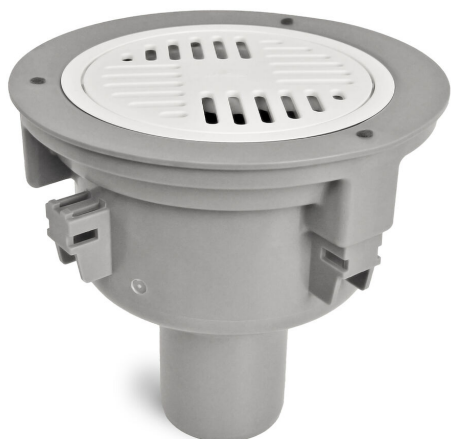

Golvbrunn, PB 75 FLEX MP

RSK 7103789

Golvbrunn för installation i betongbjälklag. PB 75 FLEX har en integrerad höjjusterbar golvbrunnsläns för optimal höjdanpassning med 15 mm och är tiltbar 4° vid ingjutning. Golvbrunnen levereras med mattpaket (MP) för anslutning mot plastmatta som tätskikt alternativt folie- eller rollat tätskikt under klinkergolv och ett pungvattenlås som enkelt kan rengöras eller bytas vid behov. Golvbrunnar utan mattpaket kompletteras med en överdel avsedd för plast- eller klinkergolv.

Golvbrunnen levereras med ett mattpaket som innehåller: klämring, 5 st tillhörande specialsruvar utan spets i syrafast rostfritt stål, O-ring och golvbrunnssil i plast

PRODUKTINFORMATION

Storlek	RSK nummer	Golvkonstruktion
150	7103789	Betonggolv
Material	Golvbeläggning	Version
PP	Betong, Betong/Massa/Klinker/Vinyl	Med mattpaket
Artikelns färg	Utloppsdimension	
Grå	Ø75 mm	