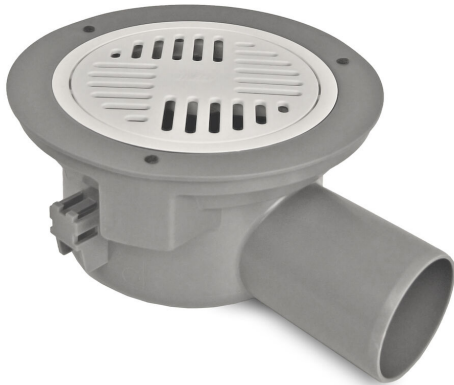

Golvbrunn, PS 75 FLEX MP

RSK 7110787

Golvbrunn för installation i betongbjälklag. PS 75 FLEX har en integrerad höjjusterbar golvbrunnsläns för optimal höjdanpassning med 15 mm och är tiltbar 4° vid ingjutning. Golvbrunnen levereras med mattpaket (MP) för anslutning mot plastmatta som tätskikt alternativt folie- eller rollat tätskikt under klinkergolv och ett pungvattenlås som enkelt kan rengöras eller bytas vid behov. Golvbrunnar utan mattpaket kompletteras med en överdel avsedd för plast- eller klinkergolv.

Golvbrunnen levereras med ett mattpaket som innehåller: klämring, 5 st tillhörande specials kruvar utan spets i syrafast rostfritt stål, O-ring och golvbrunnssil i plast

PRODUKTINFORMATION

Storlek	RSK nummer	Golvkonstruktion
Ø150 mm	7110787	Betongbjälklag
Material	Golvbeläggning	Version
PP, Blyfri mässing	Betong/Massa/Klinker/Vinyl	Med mattpaket
Artikelns färg	Utloppsdimension	
Grå	Ø75 mm	