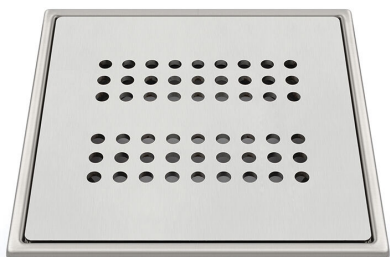

Klinkerpaket JK200 Classic

RSK 7134006

Elegant klinkerram i rostfritt stål och tillhörande klämring. Passar alla JAFOs 150-golvbrunnar i plast. Vid behov kan klinkerramen höjas i steg om 10 mm med en klinkerramförhöjning RSK 7133898.

I de fall som det finns en traditionell golvränn i våtrummet, utöver unidrain® golvrännan kan även golvrännan få samma gallerdesign som golvrännan. Välj mellan 5 gallerdesign: Classic, Column, Inca, Square och Stripe.

Klinkerramen består av: Grå klämring, 5 st tillhörande specialsruvar utan spets i syrafast rostfritt stål, O-ring, klinkerram 200 x 200 x 6 mm tillverkat i 1 mm tjockt rostfritt stål samt golvrännssil tillverkat i 4 mm tjockt rostfritt stål.

PRODUKTINFORMATION

Storlek	RSK nummer	Material
200x200x6	7134006	Syrafast rostfritt stål 1.4404
Yta	Version	Artikelns färg
Borstad	med klämring och 4mm sil	Rostfri
Tryck Flöde Temp	Funktion	
150 Kp.	För golvränn	