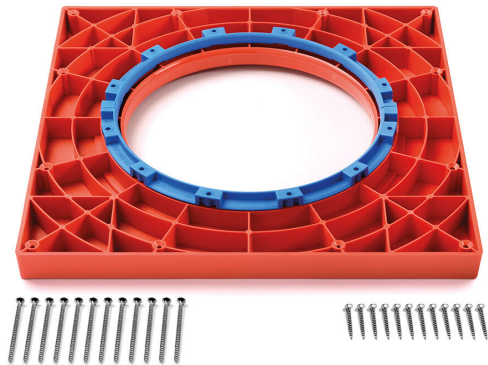

Monteringsplatta 2 för golvbrunnar

RSK 7133828

Monteringsplatta ska användas för montering och fixering av golvbrunnar i plast i träbjälklag enligt gällande branschregler. Monteringsplattans håligheter fylls med avjämningsmassa vilket gör att monteringsplattan fungerar som en integrerad del i golvkonstruktionen. Monteringsplattan är 22 mm tjock och skruvas fast på golvbjälkarna ock kortligarna vilket gör att konstruktionen hamnar i nivå golvspånskivorna. I de fall golvet ska förstärkas för att beläggas med golvplattor monteras den medföljande blåfärgade distansringen Flyt 12 mellan golvbrunnen och monteringsplattan. På detta sätt kan golvbrunnen förhöjas 12 mm utan att använda en traditionell förhöjningsring.

Monteringsplattan levereras med: Röd monteringsplatta i plast 300 x 300 x 22 mm med Ø180 mm centrumhål, skruvar för fastsättning i träbjälklaget, skruvar för fastsättning av golvbrunnen i monteringsplattan och distansring JAFO Flyt 12.

Monteringsplatta ska användas för montering och fixering av golvbrunnar i plast i träbjälklag enligt gällande branschregler. Monteringsplattans håligheter fylls med avjämningsmassa vilket gör att monteringsplattan fungerar som en integrerad del i golvkonstruktionen. Monteringsplattan är 22 mm tjock och skruvas fast på golvbjälkarna ock kortligarna vilket gör att konstruktionen hamnar i nivå golvspånskivorna. I de fall golvet ska förstärkas för att beläggas med golvplattor monteras den medföljande blåfärgade distansringen Flyt 12 mellan golvbrunnen och monteringsplattan. På detta sätt kan golvbrunnen förhöjas 12 mm utan att

använda en traditionell förhöjningsring.

Monteringsplattan levereras med: Röd monteringsplatta i plast 300 x 300 x 22 mm med Ø180 mm centrumhål, skruvar för fastsättning i träbjälklaget, skruvar för fastsättning av golvbrunnen i monteringsplattan och distansring JAFO Flyt 12.